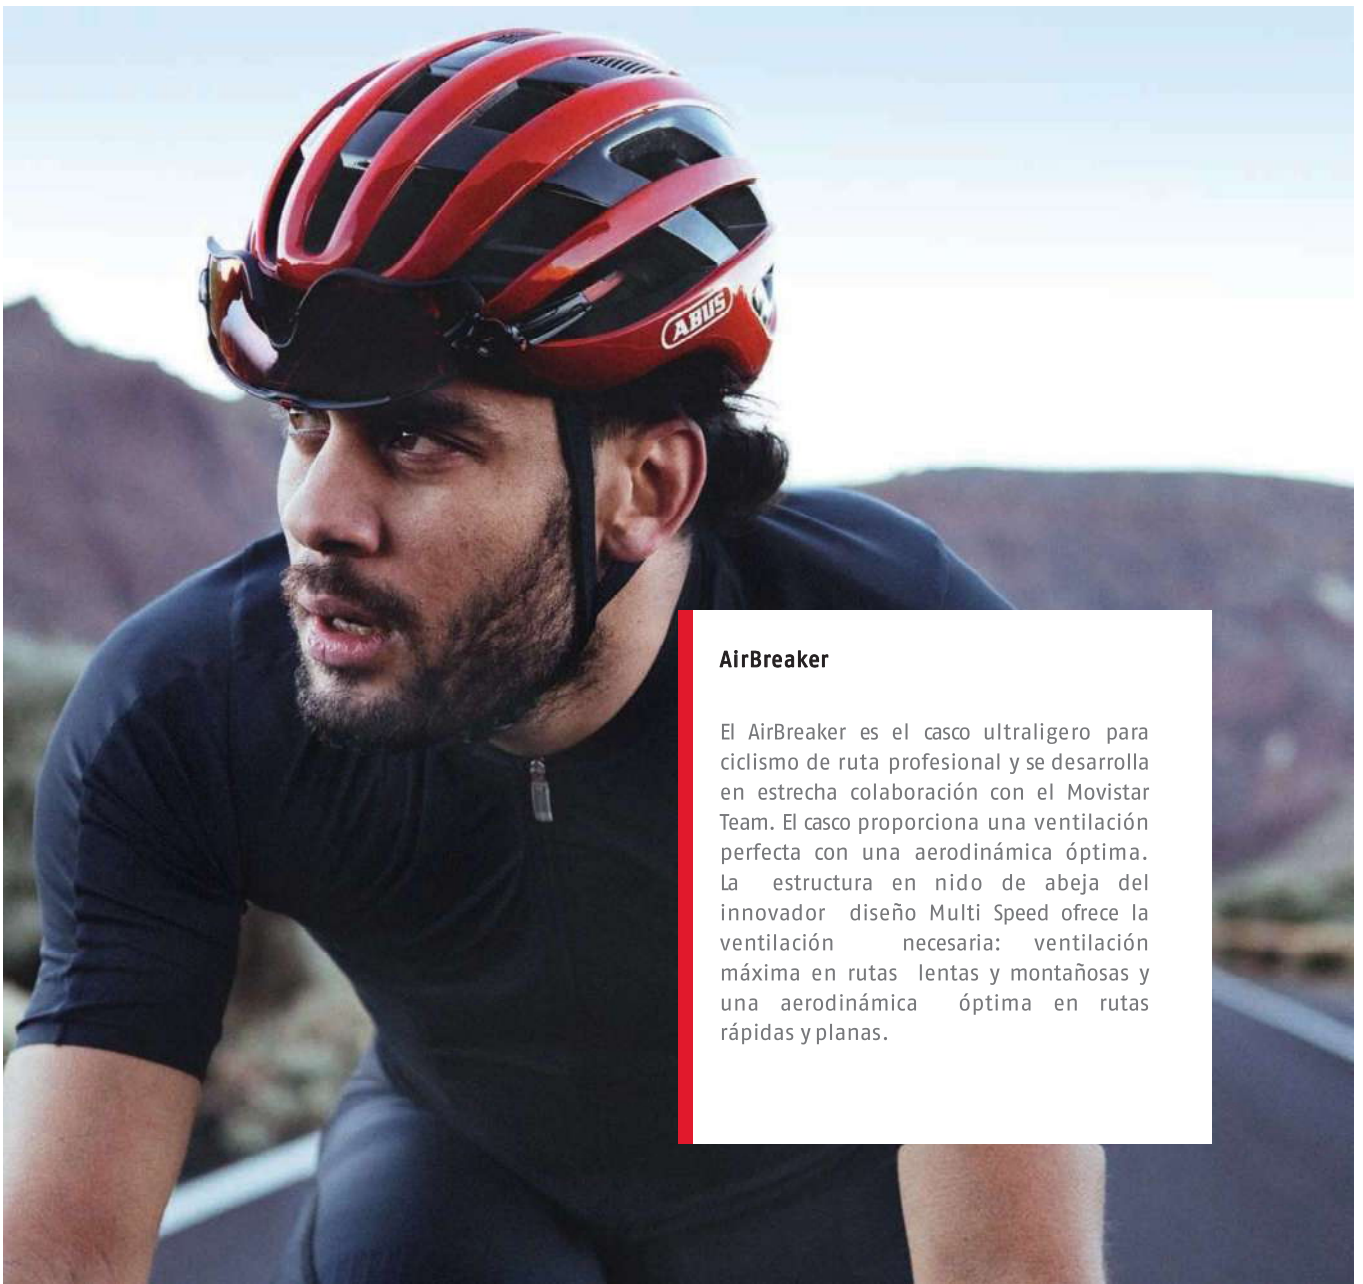

AirBreaker

El AirBreaker es el casco ultraligero para ciclismo de ruta profesional y se desarrolla en estrecha colaboración con el Movistar Team. El casco proporciona una ventilación perfecta con una aerodinámica óptima. La estructura en nido de abeja del innovador diseño Multi Speed ofrece la ventilación necesaria: ventilación máxima en rutas lentas y montañosas y una aerodinámica óptima en rutas rápidas y planas.

Variantes

Características

Ajuste Zoom Ace

Hebilla

Correas FlowStraps

AirPort

AirBreaker

El AirBreaker es el casco ultraligero para ciclismo de ruta profesional y se desarrolla en estrecha colaboración con el Movistar Team. El casco proporciona una ventilación perfecta con una aerodinámica óptima. La estructura en nido de abeja del innovador diseño Multi Speed ofrece la ventilación necesaria: ventilación máxima en rutas lentas y montañosas y una aerodinámica óptima en rutas rápidas y planas.